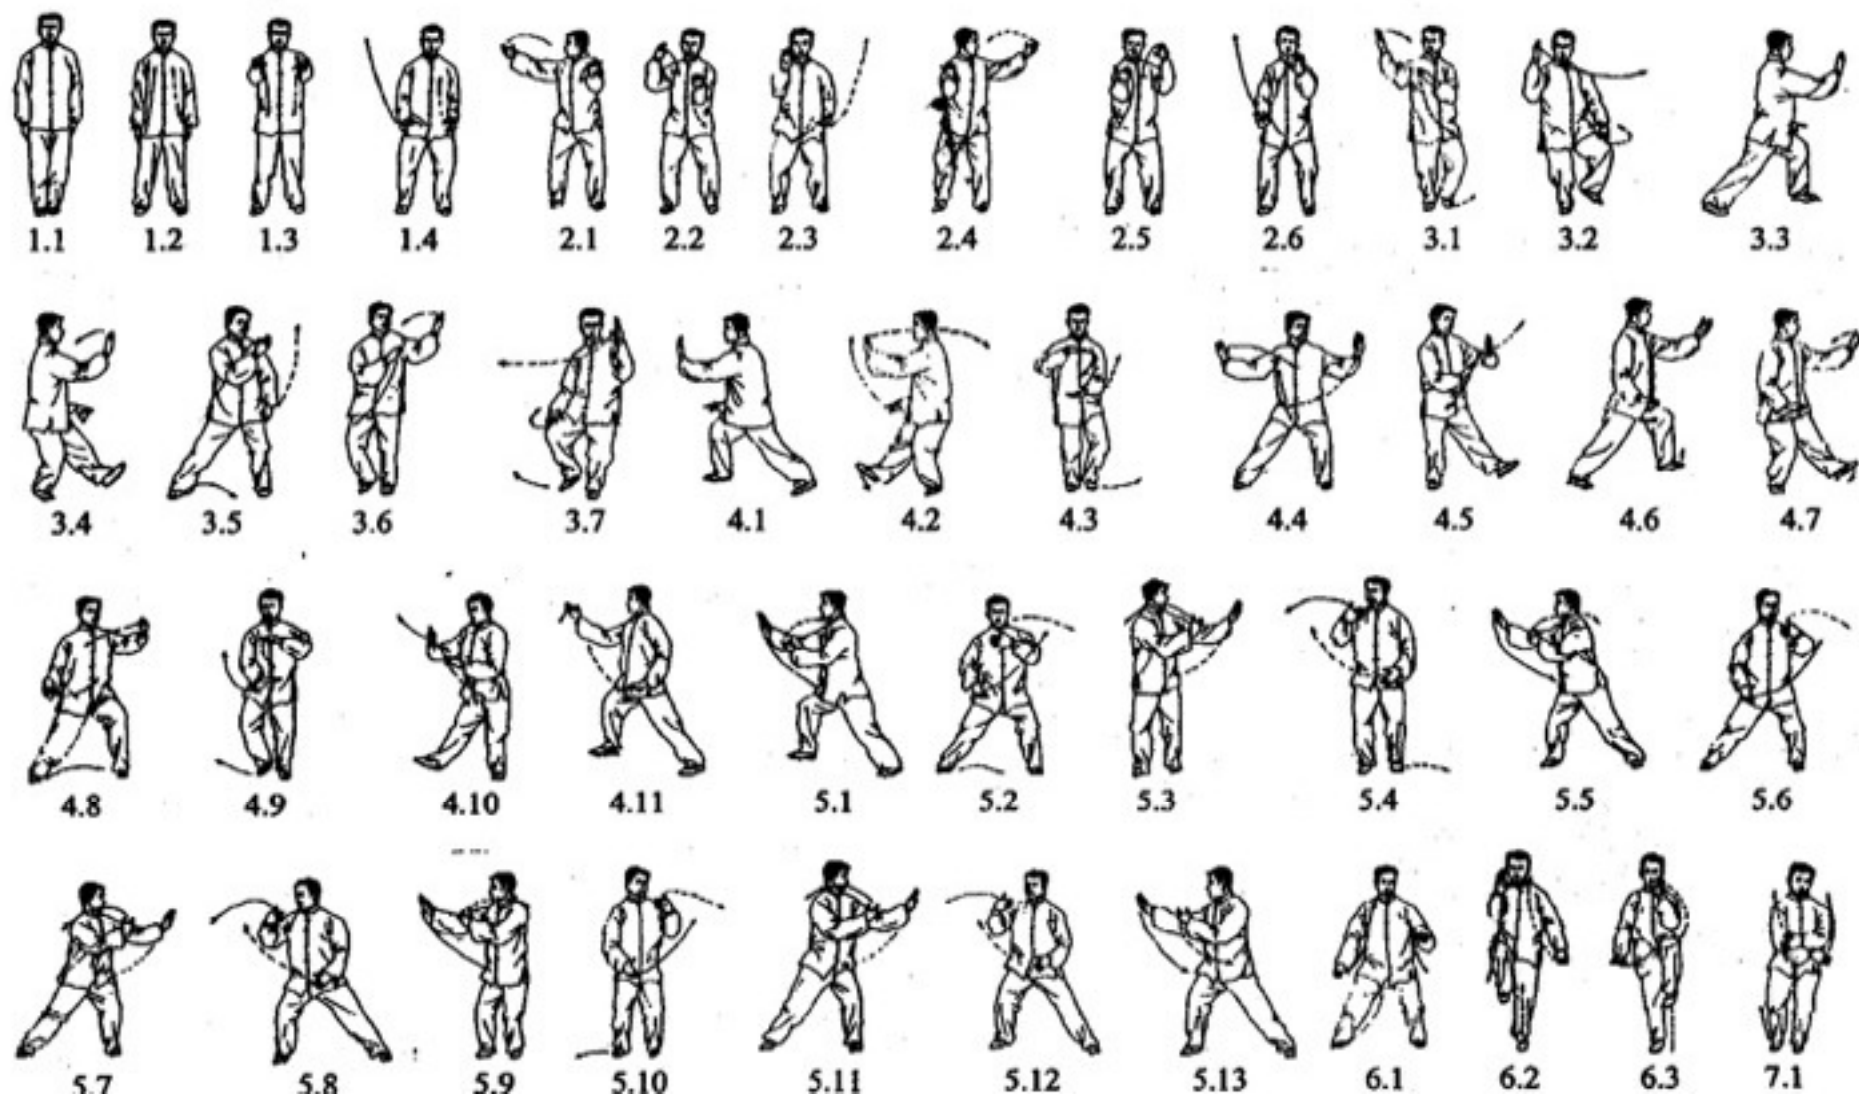

精武

JING WU

TAI JI QUAN 8 MOUVEMENTS

(Comité des grades de Wu Shu (Chine) Tai Ji Quan 1^{re} Dan)

7.2

7.3

7.4

7.5

7.6

8.1

8.2

8.3

8.4

8.5

8.6

8.7

8.8

8.9

8.10

8.11

8.12

8.13

8.14

8.15